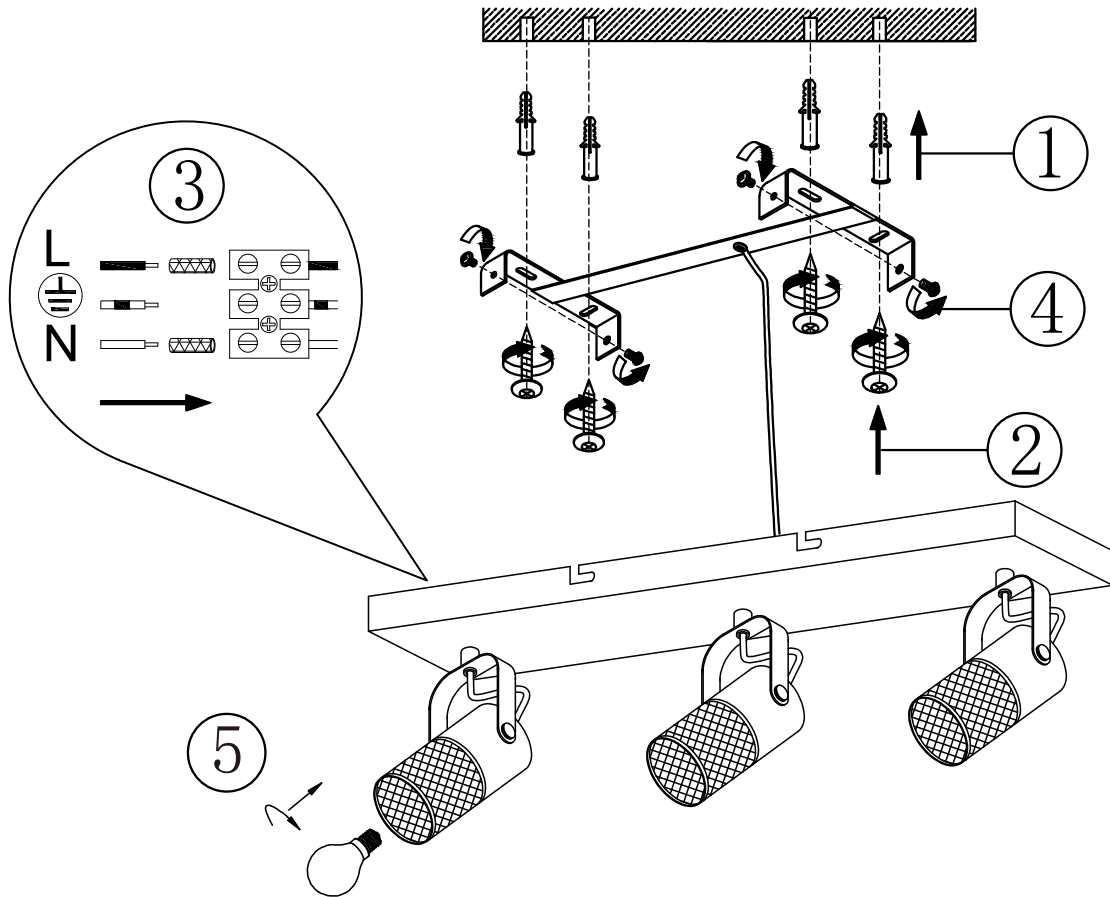

(SR) UPOZORENJE!

Prije početka montaže, pažljivo pročitajte sigurnosne upute!

230V ~ 50Hz, 3x E14 / max. 40W

trio-lighting.com/
804300332