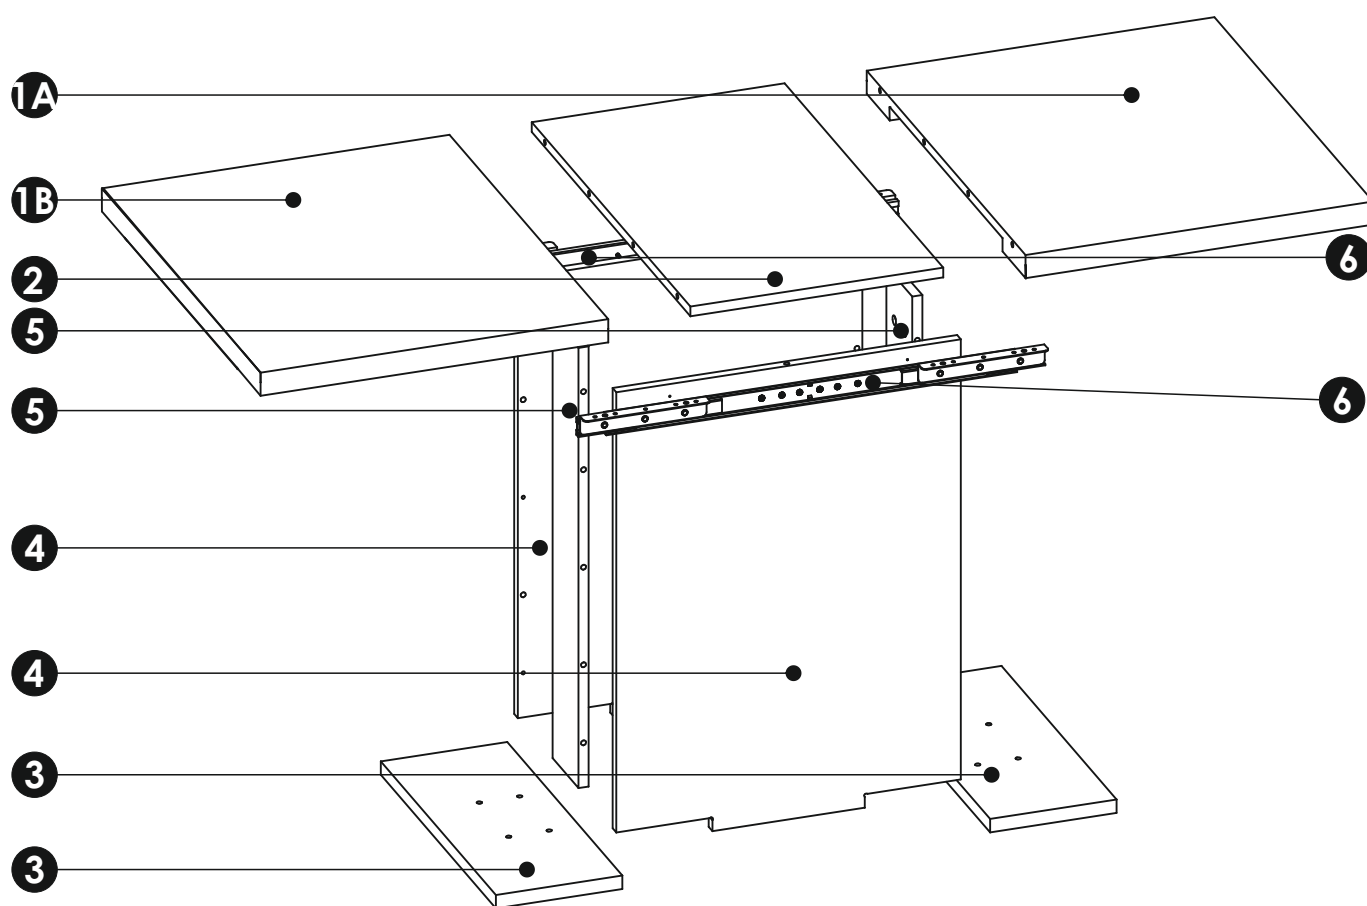

BRITT xxx-551

HELA Tische Möbel Vertriebs GmbH
Scheidkamp 14
D - 32584 Löhne

150 cm

76 cm

69 cm

110 cm

BRITT xxx-551

MM

<p>A1 8 x 35 mm x8</p> 	<p>E1 $\varnothing 15 \times 12,5$ mm x12</p> 	<p>F1 6 x 34 mm x12</p> 
<p>G1 7 x 50 mm x8</p> 	<p>E0 x12</p> 	<p>I2 4 x 16 mm x44</p> 
<p>M x1</p> 	<p>O2A $\varnothing 20$ x8</p> 	<p>O2B $\varnothing 10$ x4</p> 
<p>R8 x10</p> 	<p>S19 x4</p> 	

BRITT xxx-551

1a	690	550	38	x1	1/1
1b	690	550	38	x1	1/1
2	690	400	16	x1	1/1
3	500	200	22	x2	1/1
4	744	545	16	x2	1/1
5	722	112	16	x2	1/1
6	L-650			x2	1/1

1 ▶

- F1**
6 x 34 mm
x12
- I2**
4 x 16 mm
x16
- R8**
x2

X2

2 ▶

- A1**
8 x 35 mm
x8
- E1**
15 x 12,5 mm
x12

X2

3 ▶

4 ▶

7 ▶

8 ▶