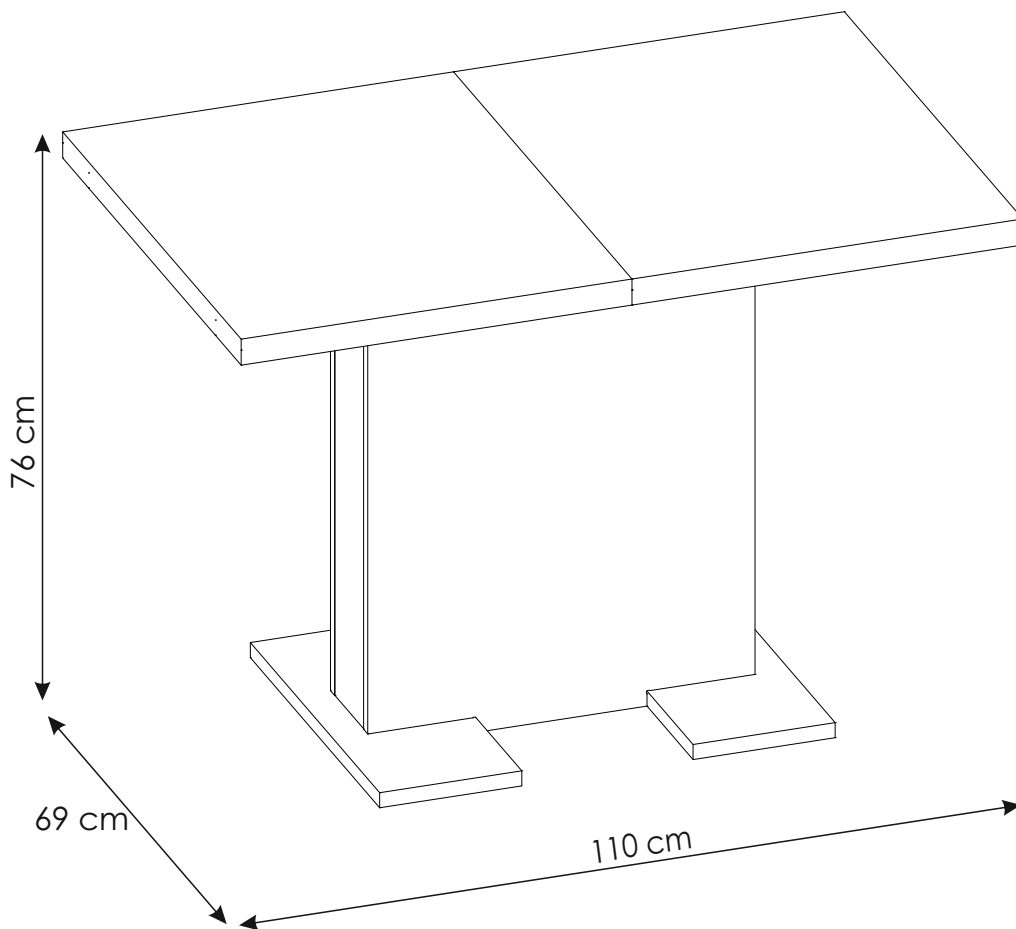

BRITT xxx-551

HELA Tische Möbel Vertriebs GmbH
Scheidkamp 14
D - 32584 Löhne

150 cm

76 cm

69 cm

110 cm

BRITT xxx-551

MM

<p>A1 8 x 35 mm x8</p> 	<p>E1 $\varnothing 15 \times 12,5$ mm x12</p> 	<p>F1 6 x 34 mm x12</p> 
<p>G1 7 x 50 mm x8</p> 	<p>E0 x12</p> 	<p>I2 4 x 16 mm x44</p> 
<p>M x1</p> 	<p>O2A $\varnothing 20$ x8</p> 	<p>O2B $\varnothing 10$ x4</p> 
<p>R8 x10</p> 	<p>S19 x4</p> 	

BRITT xxx-551

1a	690	550	38	x1	1/1
1b	690	550	38	x1	1/1
2	690	400	16	x1	1/1
3	500	200	22	x2	1/1
4	744	545	16	x2	1/1
5	722	112	16	x2	1/1
6	L-650			x2	1/1

1 ▶

- F1**
6 x 34 mm
x12
- I2**
4 x 16 mm
x16
- R8**
x2

X2

2 ▶

- A1**
8 x 35 mm
x8
- E1**
15 x 12,5 mm
x12

X2

3 ▶

4 ▶

7 ▶

8 ▶